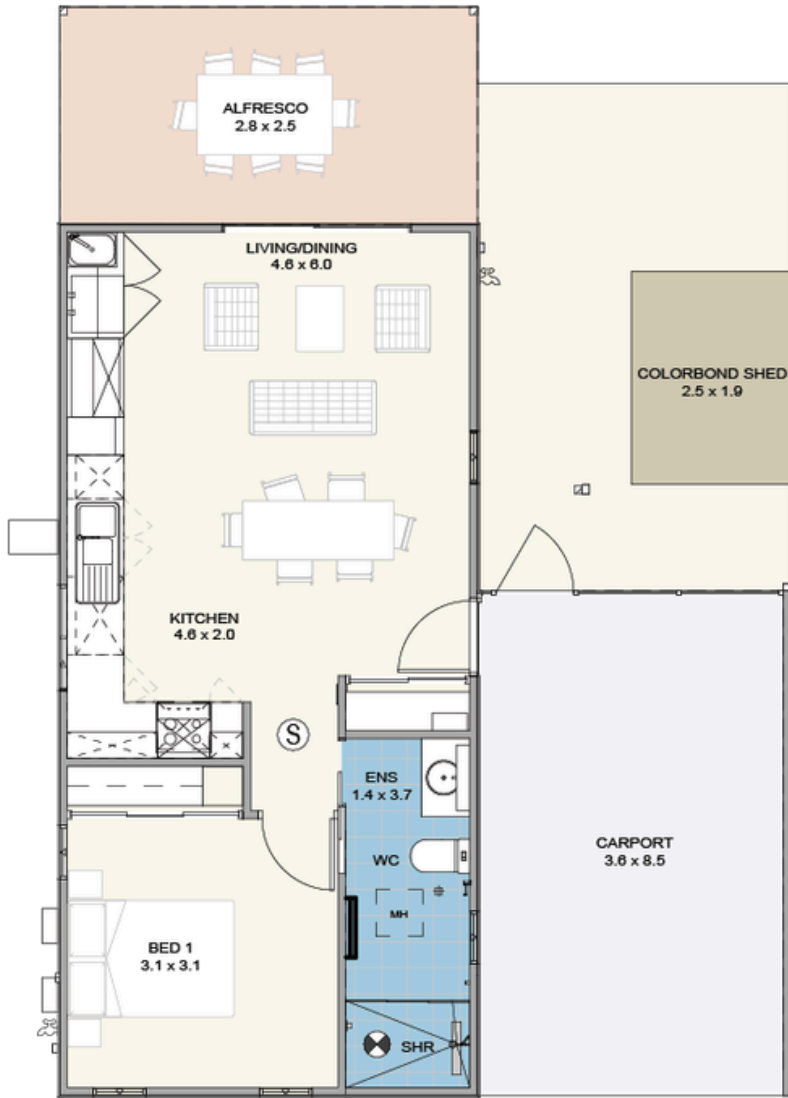

# Ghost Gum

-  1
-  1
-  1

## Home Size

House .....	48m <sup>2</sup>
Alfresco .....	12m <sup>2</sup>
Carport .....	21m <sup>2</sup>